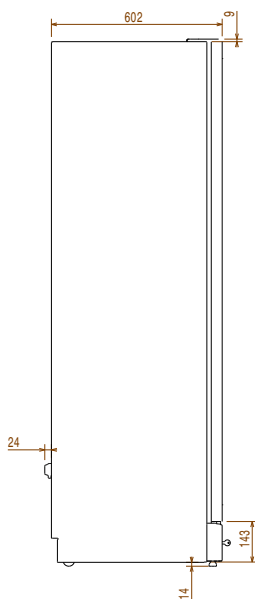

EI = Elektrische aansluiting

Boven aanzicht

Elektra

Voltage	720011 (WC170SSMZ)	220-240 V/1N ph/50 Hz
Elektrisch max. vermogen		0.2 kW
Stekker type		CE-SCHUKO

Algemene gegevens

Netto Inhoud	368 lt
Draairichting deur	Rechts draaiend
Externe afmetingen, lengte	595 mm
Externe afmetingen, breedte	595 mm
Externe afmetingen, diepte met geopende deur	1180 mm
Externe afmetingen, hoogte	1850 mm
Interne afmetingen, lengte	495 mm
Interne afmetingen, breedte	460 mm
Interne afmetingen, hoogte	1600 mm
Gewicht, netto	83 kg
Aantal en type meegeleverde roosters	6+1 -
Extern materiaal	Zwart gespoten staal
Intern materiaal	Stootvast Polystyreen
Extern deurmateriaal	Glasdeur