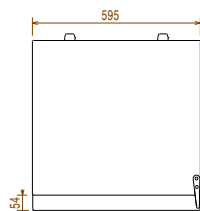

EI = Elektrische aansluiting

Boven aanzicht

Elektra

Voltage	720011 (WC170SSMZ)	220-240 V/1N ph/50 Hz
Elektrisch max. vermogen		0.2 kW
Stekker type		CE-SCHUKO

Algemene gegevens

Netto Inhoud	368 lt
Draairichting deur	Rechts draaiend
Externe afmetingen, lengte	595 mm
Externe afmetingen, breedte	595 mm
Externe afmetingen, diepte met geopende deur	1180 mm
Externe afmetingen, hoogte	1850 mm
Interne afmetingen, lengte	495 mm
Interne afmetingen, breedte	460 mm
Interne afmetingen, hoogte	1600 mm
Gewicht, netto	83 kg
Aantal en type meegeleverde roosters	6+1 -
Extern materiaal	Zwart gespoten staal
Intern materiaal	Stootvast Polystyreen
Extern deurmateriaal	Glasdeur